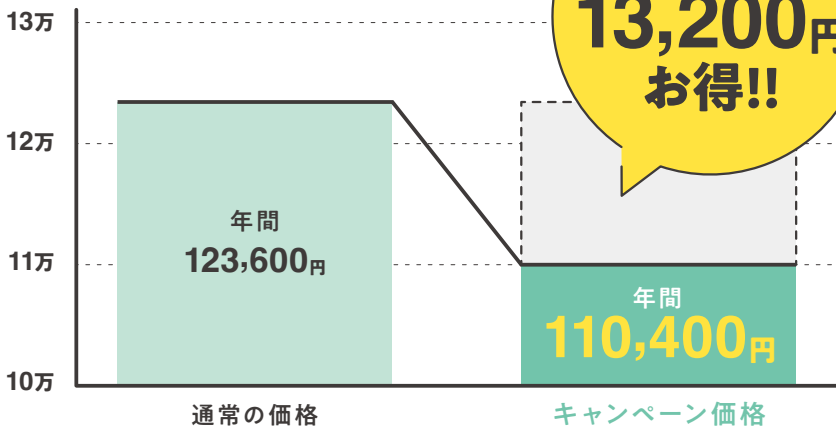

中国エリア
新規お申し込みの方限定

使った分だけ
エコでお得!

1年まるっと 値引きキャンペーン

お申し込み期限

2024年 5/1_水 ~ 7/31_水

1契約、300kWhの場合

お得

月額1,100円 年間**13,200円**

本プランへのお切り替えにより
お客様の電力使用で発生される
CO₂排出量はゼロに!

※前提条件:2024年4月料金を1ヶ月(100円以下は切捨)として12か月分計算しております。

まずはお気軽にシミュレーションで
どれだけお得になるかご確認してください!

割引適用期間は1年間です。

※キャンペーン割引の適用は原則 供給開始後2ヶ月目の電気料金より適用となります。
※キャンペーン割引適用中にお引越しが発生した場合、お引越し先地点での割引は適用されません。
※キャンペーン割引適用中に電気需給契約が解約となった場合、残月分の割引予定金額などの精算は行いません。
※キャンペーン期間適用中に電気料金の未納が発生した場合、割引の適用を中止する可能性があります。
※キャンペーン割引適用中はイメージとなります。実際の契約容量や使用量により変動することがございます。
※従量電灯A(一契約)と従量電灯B(kVA)契約が対象となり、低圧動力(kW)は対象外となります。

Point
1

今お申し込み
いただいた方限定

毎月**3.7円**/
kWh値引き

キャンペーン期間にお申し込みいただいた
新規お客様限定で、毎月3.7円
/kWhを特別値引き!

Point
2

再生可能な
環境に優しい
実質再エネ
100%の電気

本プランでは、FIT*1電気に環境価値
を持つ非化石証明書を利用し、実質
的に再生可能エネルギー100%での
調達を実現します。

※1 FIT:再生可能エネルギーの普及を図るため、電力会社に再生可能エネルギーで発電された電気を一定期間、固定価格で買い取ることを義務付けた制度。